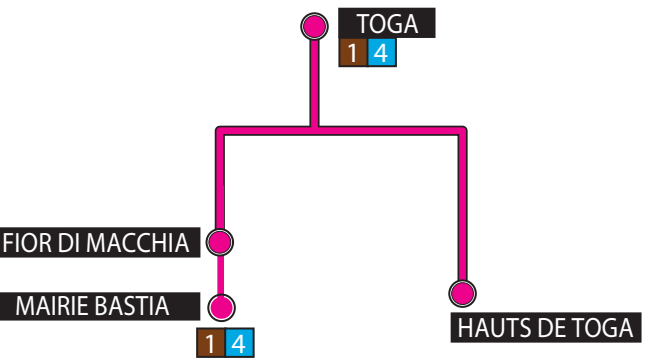

Desserte du Bd Graziani: les horaires marqués d'un astérisque désignent les horaires de départ vers le Bd Graziani.

Ligne gratuite

COMMUNAUTÉ D'AGGLOMÉRATION DE BASTIA

Ligne **7**

Toga <-> Hauts de Toga
 Toga <-> Fior di Macchia <-> Mairie Bastia

Points de vente :

Les tickets à l'unité sont disponibles dans le bus auprès du conducteur, au prix d'1,30 €.
 La correspondance est gratuite dans l'heure de délivrance.

Pour vous abonner ou acheter un carnet de 10 tickets, rendez-vous au bureau de S.A.B. à Toga ou chez les dépositaires ci-dessous, situés sur l'itinéraire de cette ligne :