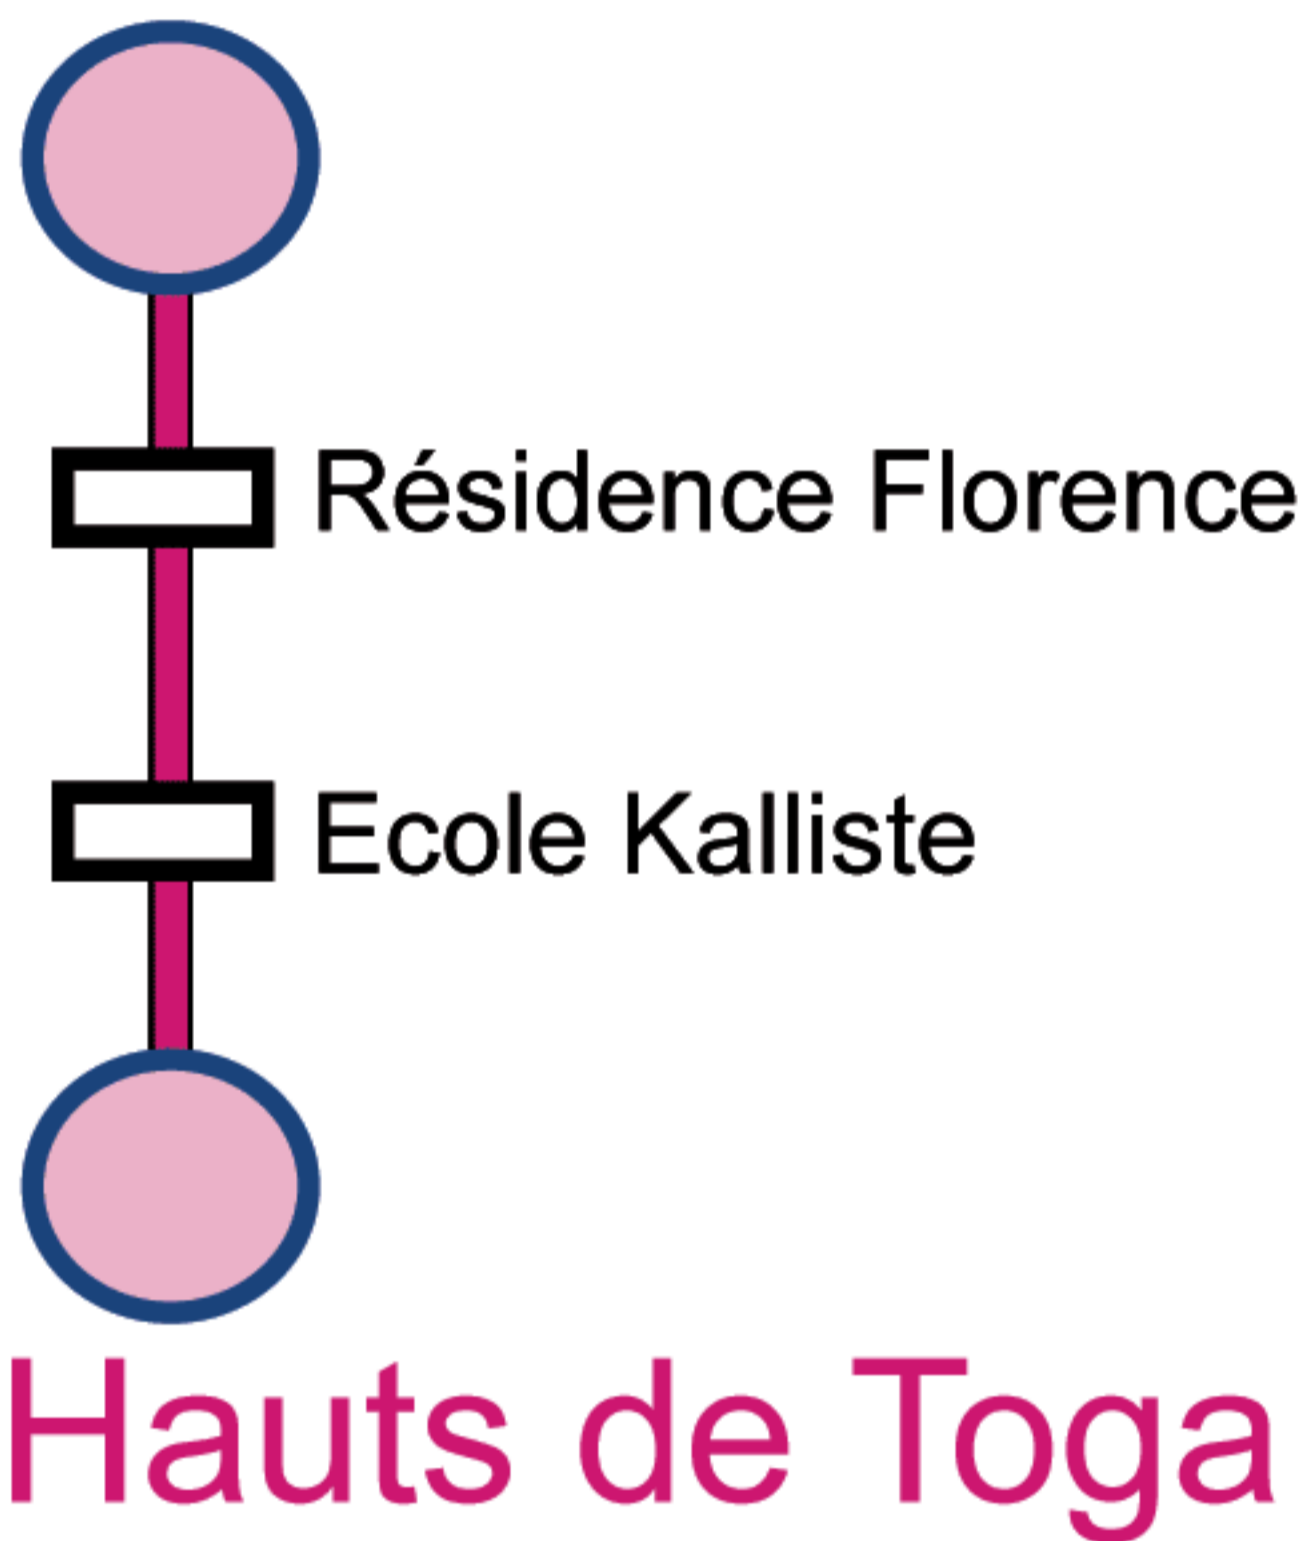

Ligne 8

Toga ↔ Hauts de Toga
 Toga ↔ Fior di Macchia

En correspondance avec la ligne 1
 (Fonctionne en période scolaire)

Toga (Terminus ligne 1)

Toga (Terminus ligne 1)

En période scolaire du **LUNDI** au **VENDREDI**

Départ	7:20	7:35	8:20	11:30	12:15	13:20	13:35	16:30
Toga	17:15	17:30	18:15					
Départ	7:25	7:40	8:25	11:35	12:20	13:25	13:40	16:35
Hauts de Toga	17:20	17:35	18:20					

En période scolaire du **LUNDI** au **VENDREDI**

Départ	7:12	7:28	7:43	7:55	8:10	8:25	12:10	13:12
Toga	13:28	17:20	17:40	18:00	18:20			
Départ	7:15	7:30	7:45	8:00	8:15	8:30	12:15	13:15
Fior di Macchia	13:30	17:25	17:45	18:05	18:25			

Info clients

04 95 31 06 65