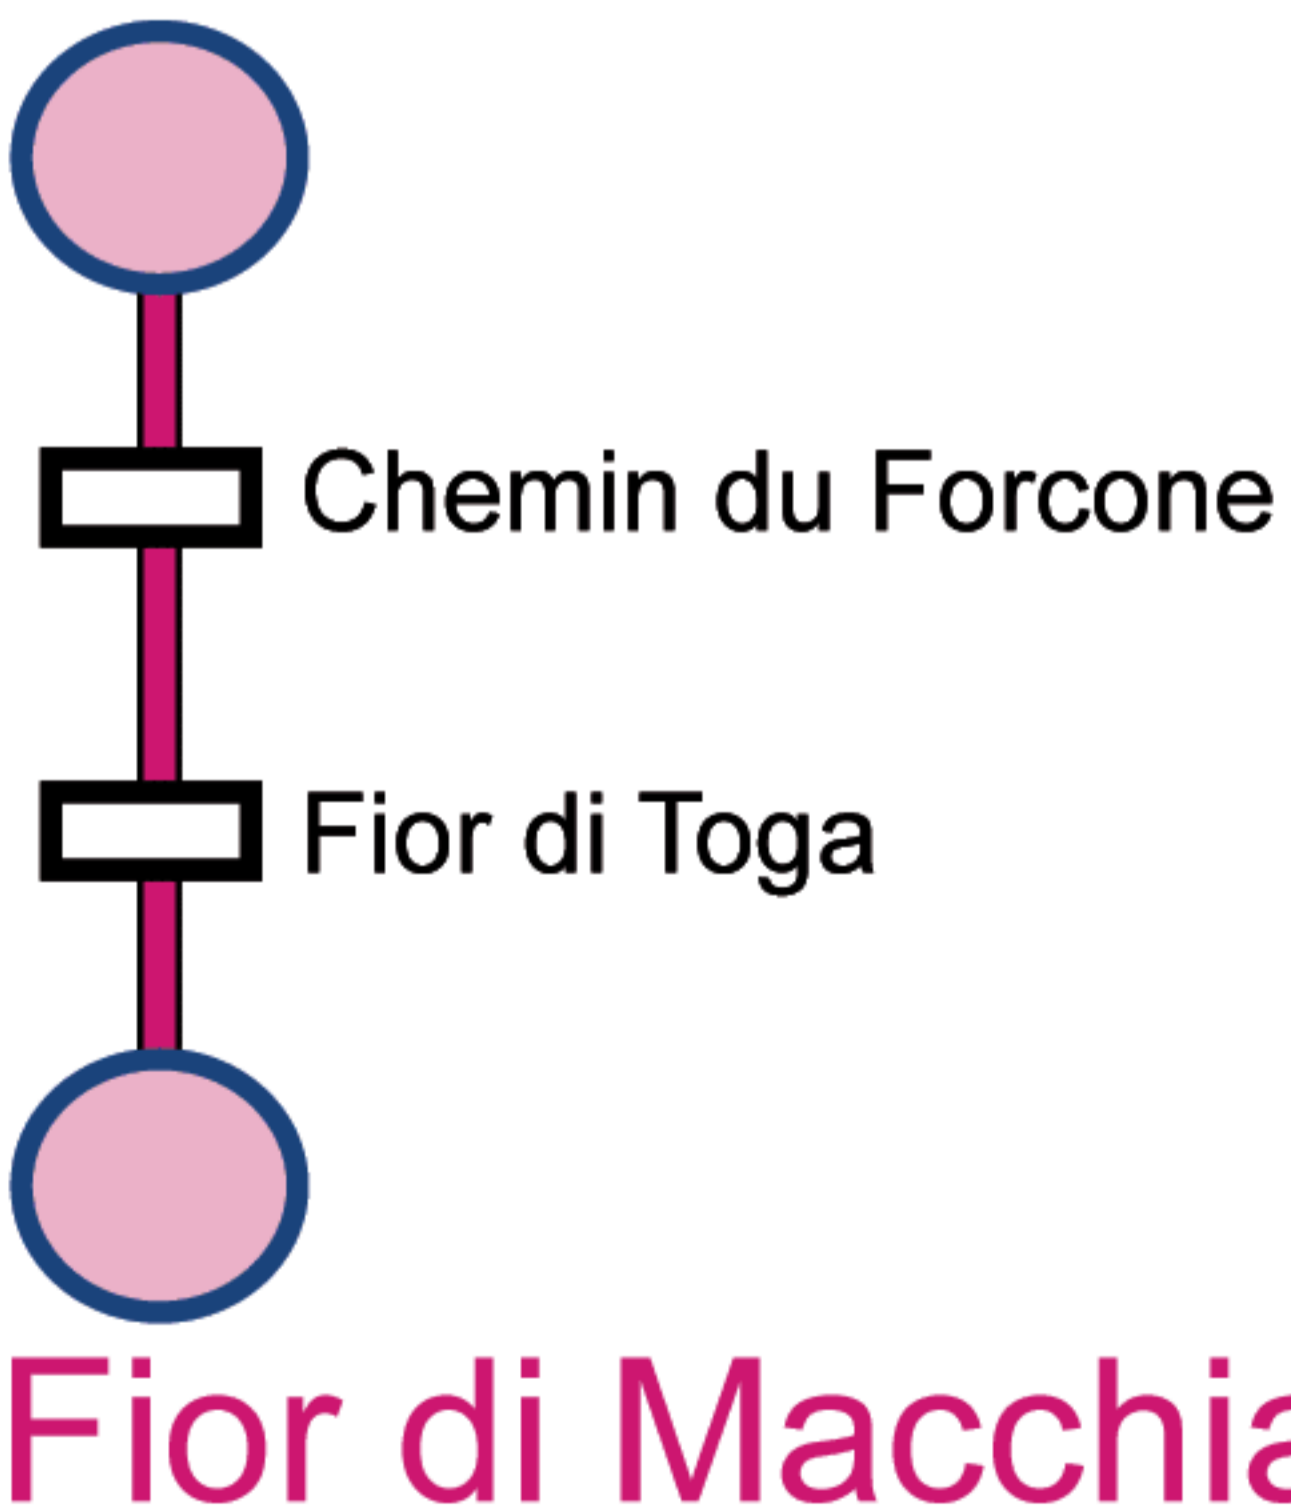

Ligne 8

Toga ↔ Hauts de Toga
 Toga ↔ Fior di Macchia

En correspondance avec la ligne 1
 (Fonctionne en période scolaire)

Toga (Terminus ligne 1)

Toga (Terminus ligne 1)

En période scolaire du **LUNDI** au **VENDREDI**

Départ	7:20	7:35	8:20	11:30	12:15	13:20	13:35	16:30
Toga	17:15	17:30	18:15					
Départ	7:25	7:40	8:25	11:35	12:20	13:25	13:40	16:35
Hauts de Toga	17:20	17:35	18:20					

En période scolaire du **LUNDI** au **VENDREDI**

Départ	7:12	7:28	7:43	7:55	8:10	8:25	12:10	13:12
Toga	13:28	17:20	17:40	18:00	18:20			
Départ	7:15	7:30	7:45	8:00	8:15	8:30	12:15	13:15
Fior di Macchia	13:30	17:25	17:45	18:05	18:25			

Info clients

04 95 31 06 65