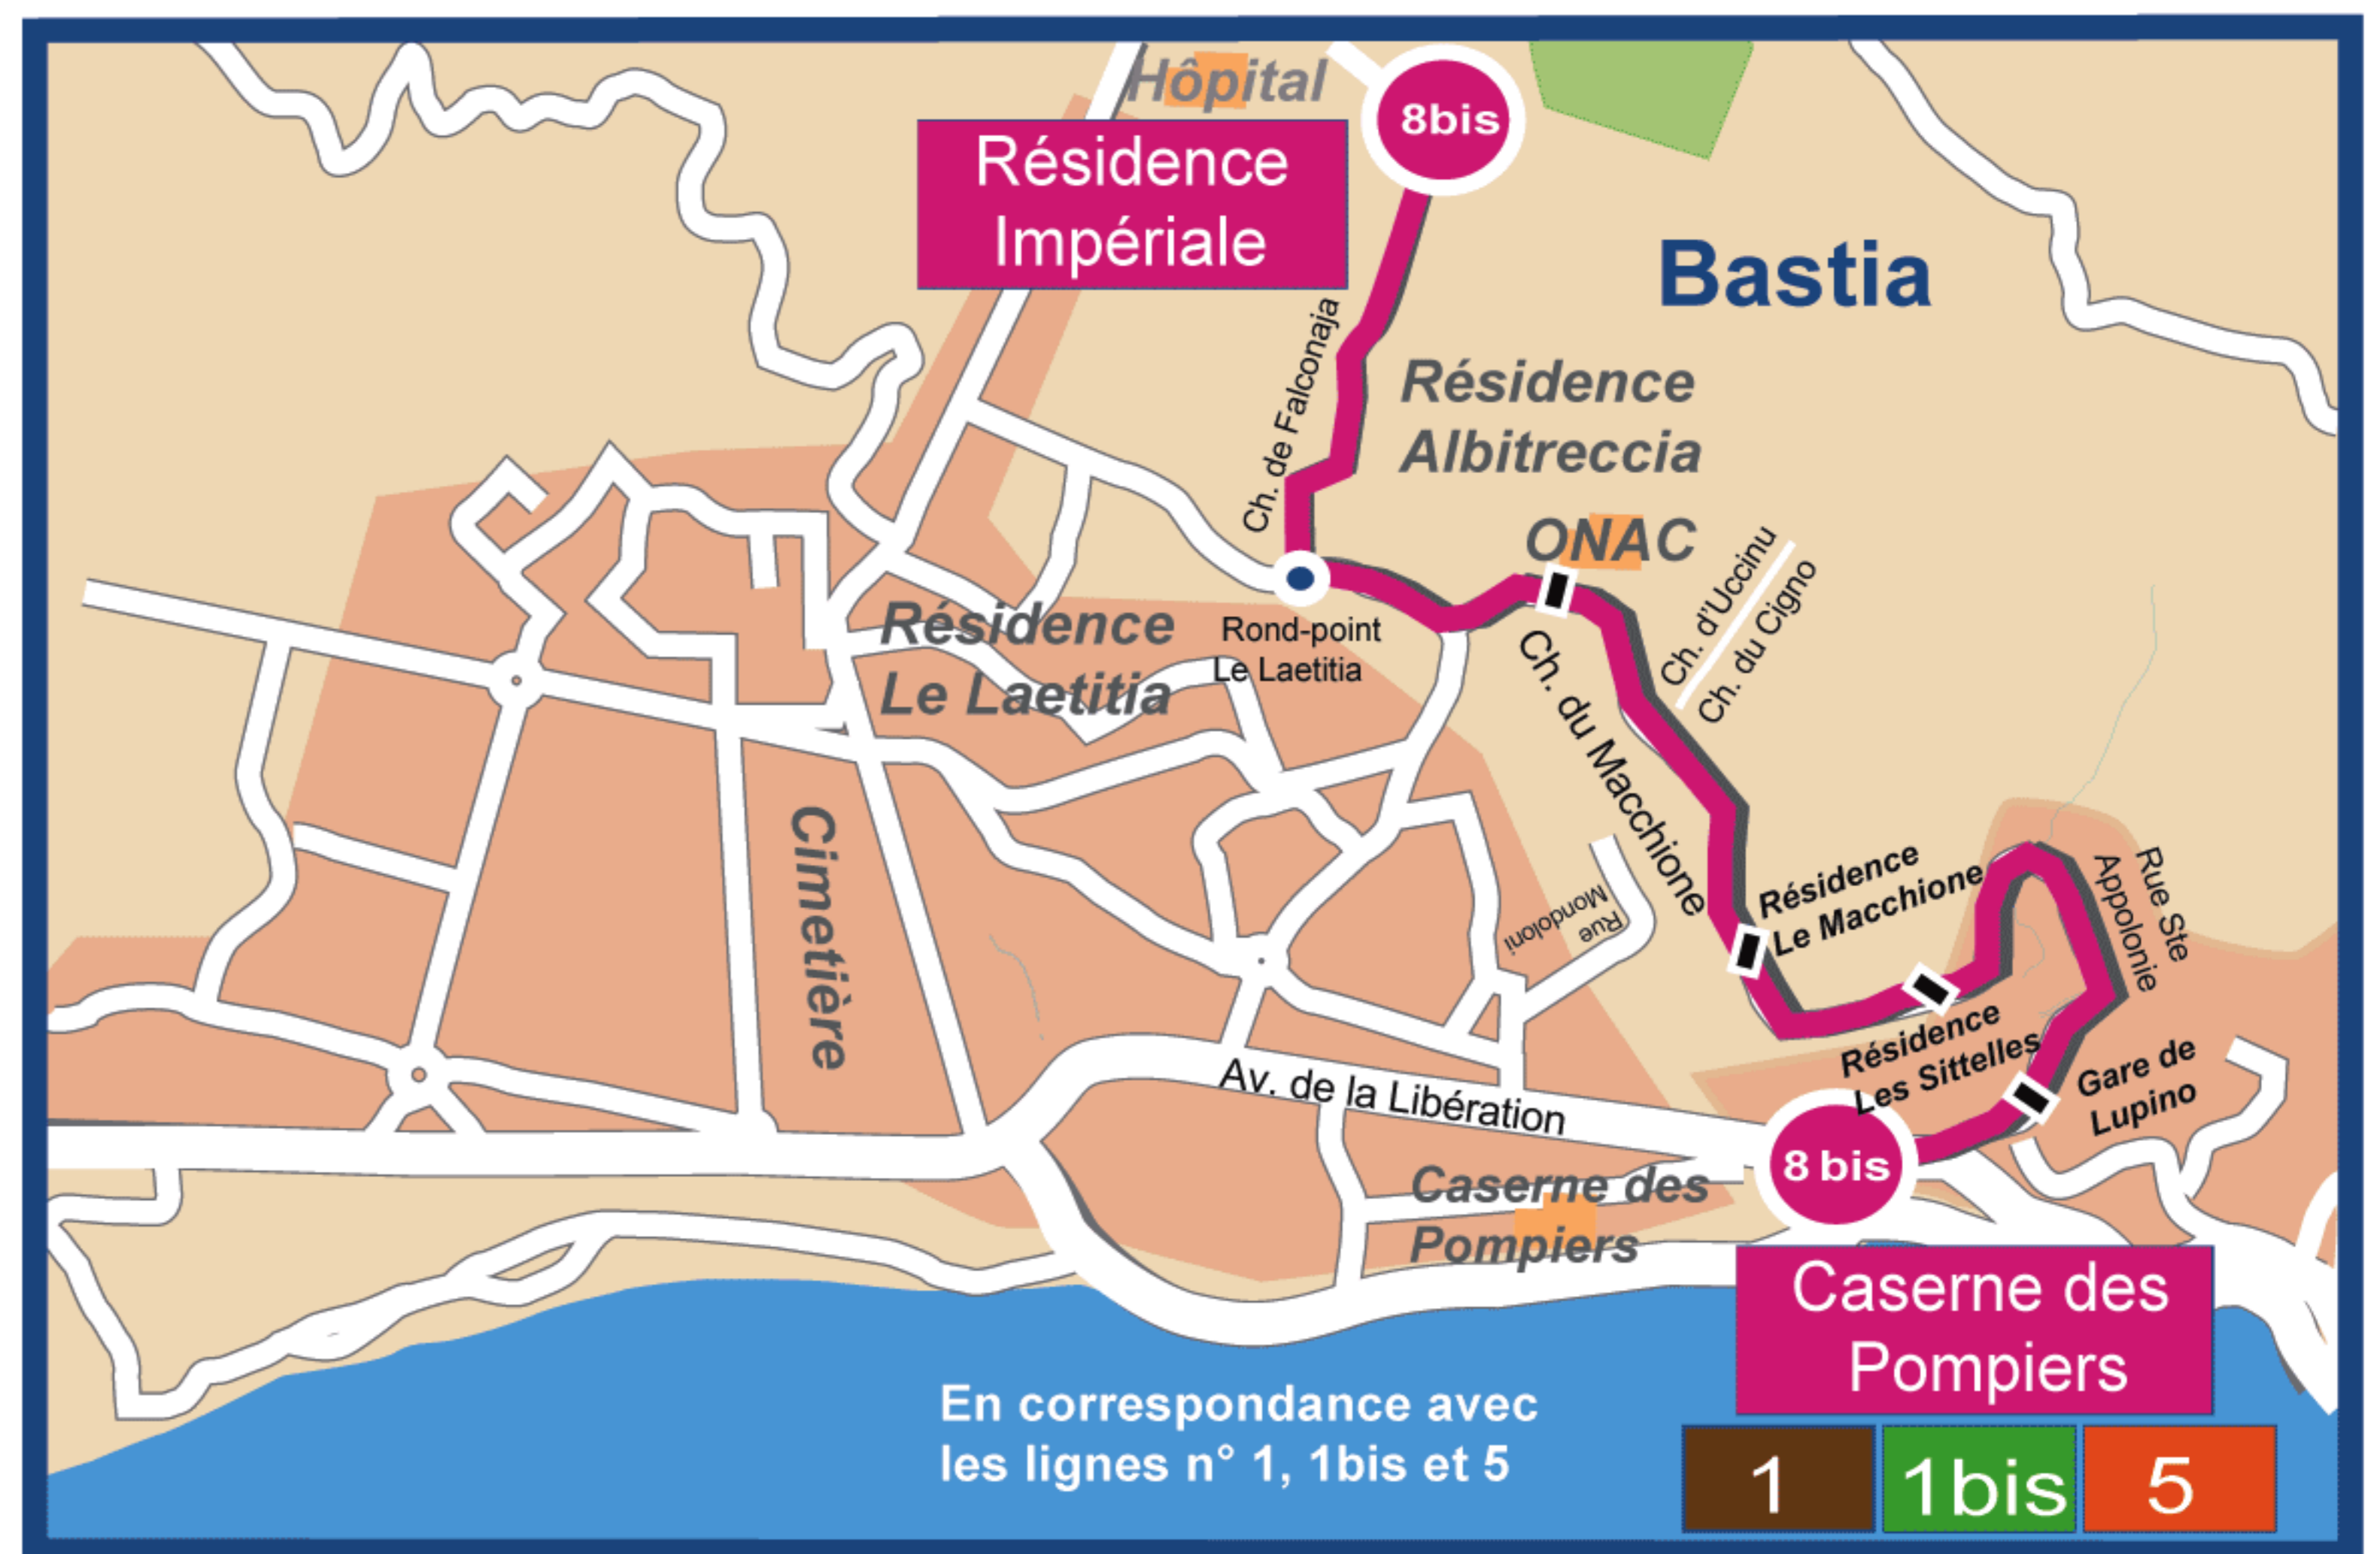

# Ligne 8 bis Les Sittelles

➤ Caserne des Pompiers

➤ Résidence Impériale

En correspondance avec les ligne 1, 1bis et 5

## Caserne des Pompiers

du LUNDI au VENDREDI

<b>Départ Caserne des Pompiers</b>	7:05	7:15	7:25	7:35	7:50	8:05	8:20	8:35	8:50
	11:35	11:50	12:05	12:20	13:10	13:20	13:35	13:50	
	16:30	16:40	16:50	17:05	17:20	17:35	17:50	18:05	18:20
	18:35	18:45	19:00						
<b>Départ Résidence Impériale</b>	7:00	7:10	7:20	7:30	7:43	7:58	8:13	8:28	8:43
	9:00	11:30	11:43	11:58	12:13	13:05	13:15	13:28	13:43
	14:00	16:35	16:45	16:55	17:13	17:28	17:43	17:58	18:13
	18:28	18:40	18:53						

## Résidence Impériale

Itinéraire

- Caserne des Pompiers
- Avenue de la Libération
- Avenue Sainte Appolonie
- Avenue du Macchione
- Chemin de Falconaja
- Résidence Impériale

Info clients

04 95 31 06 65