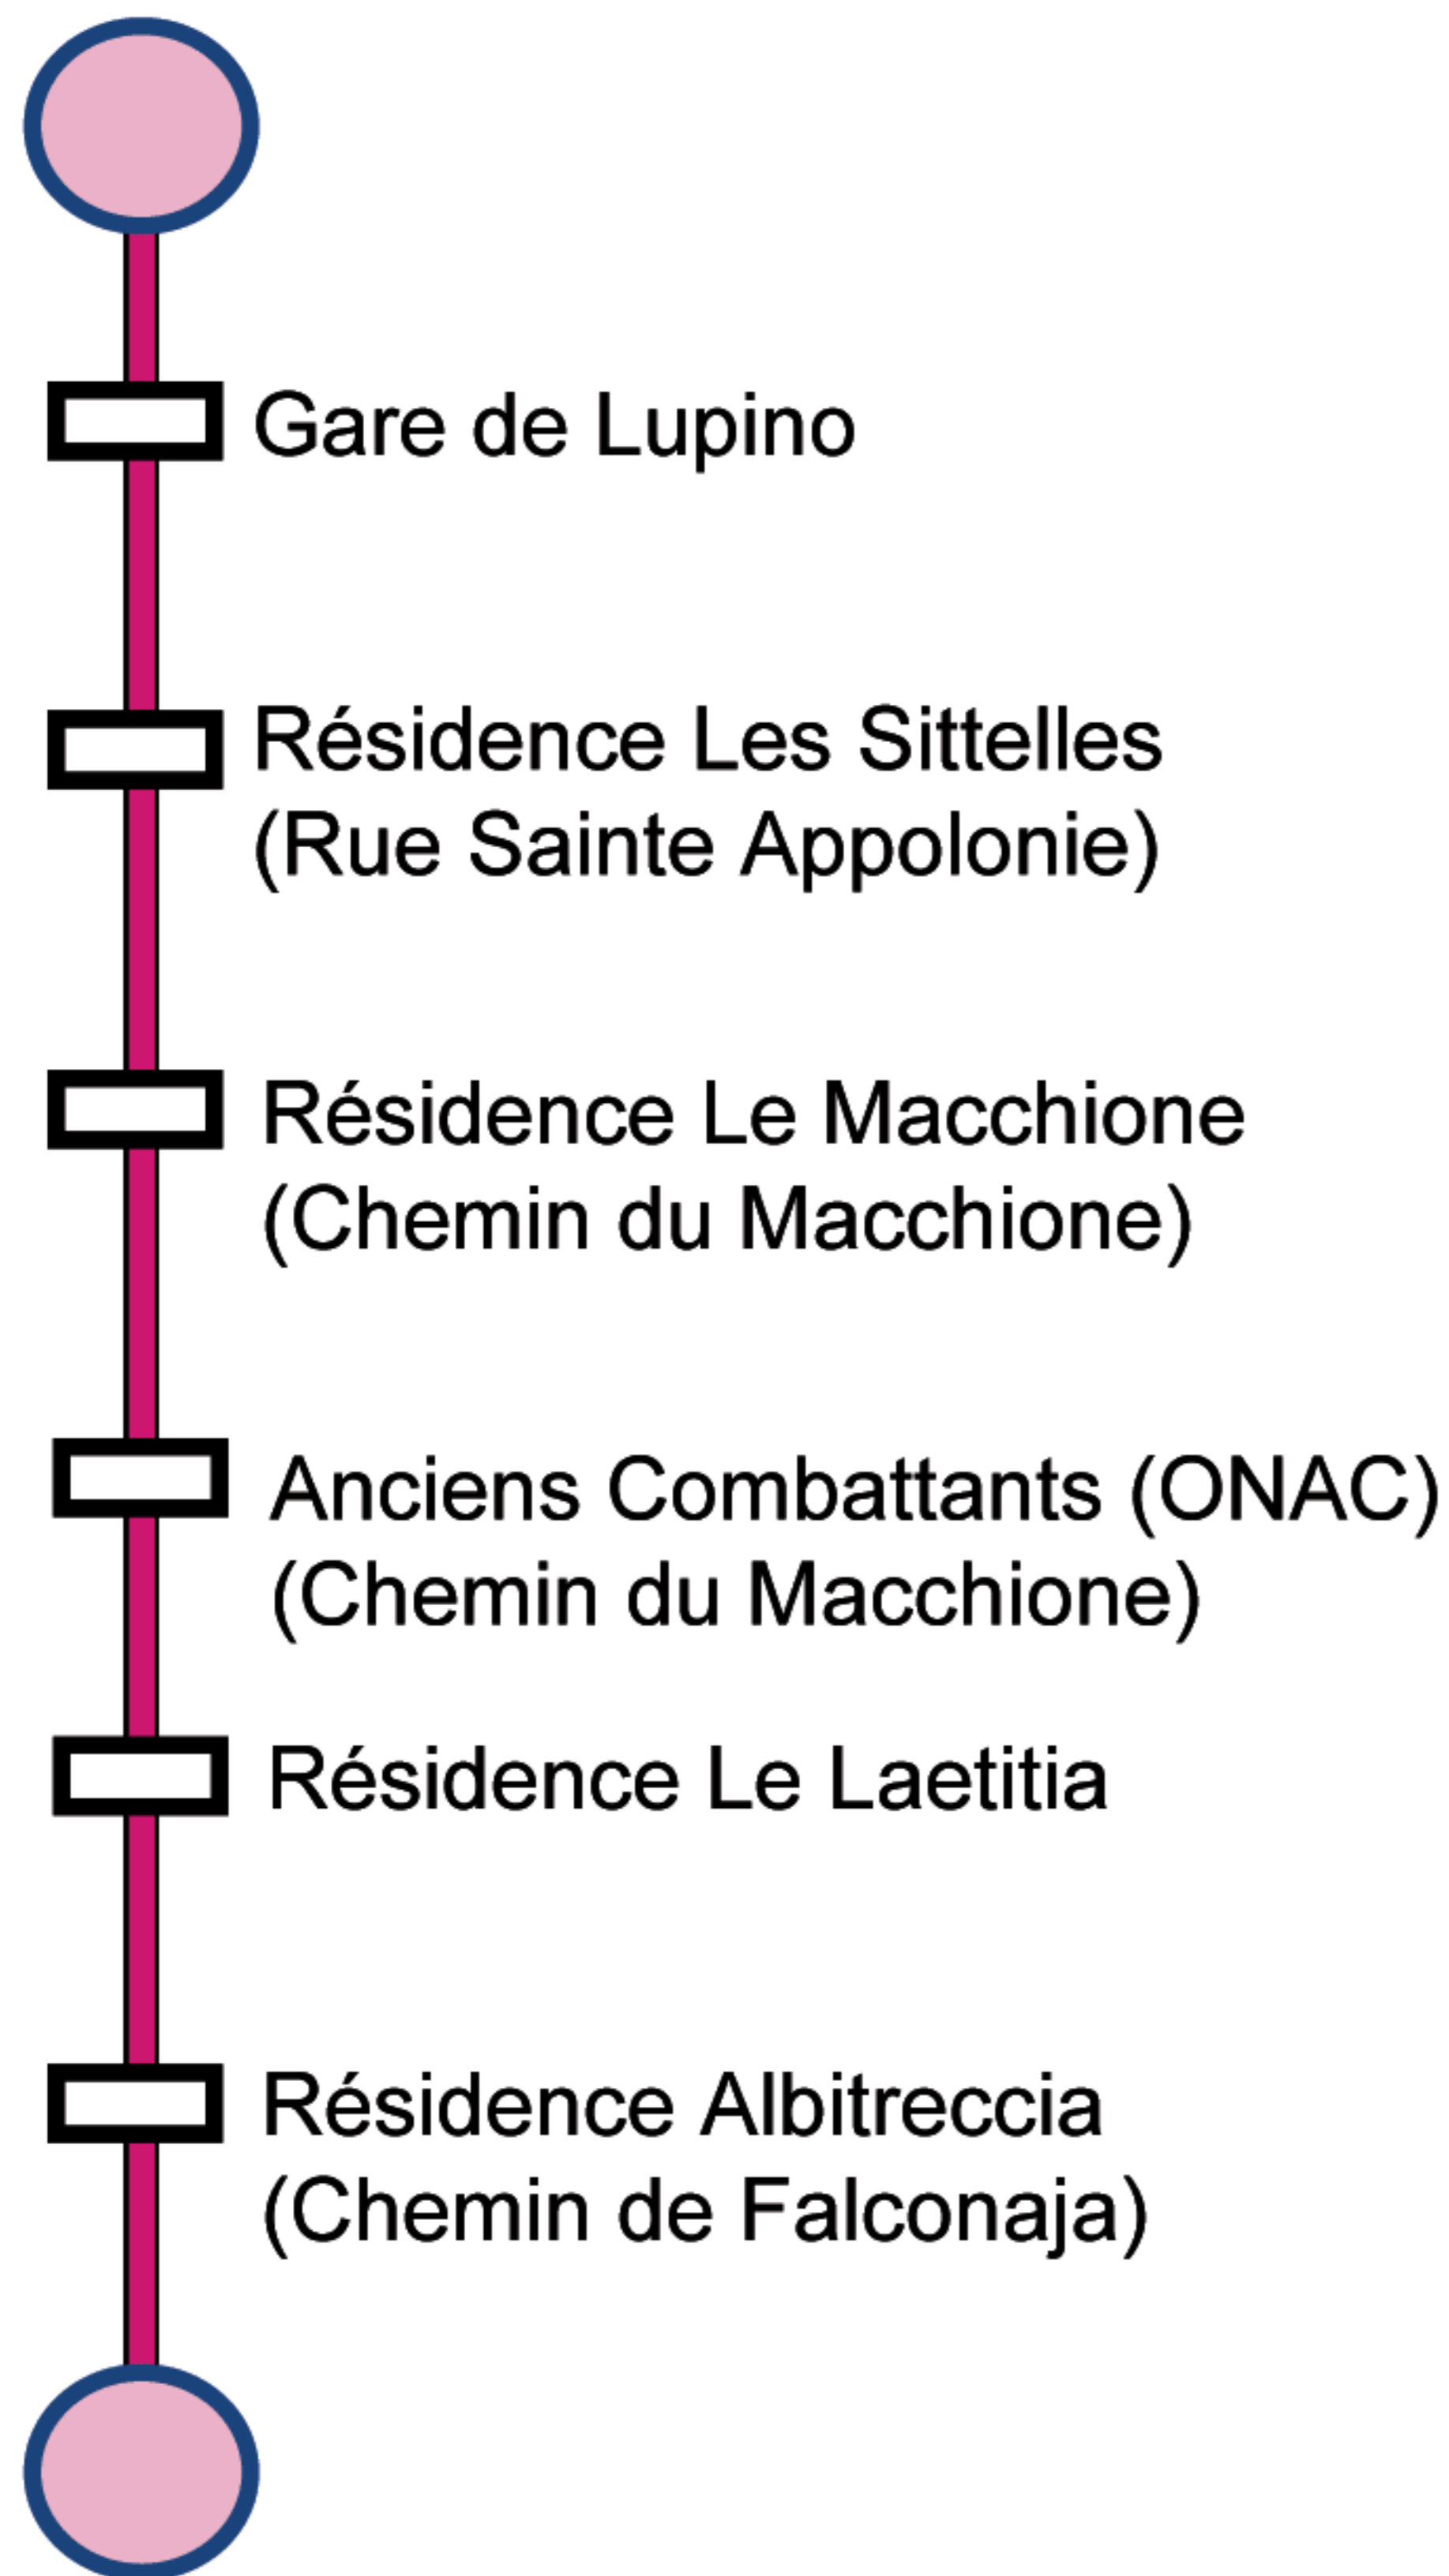

# Ligne 8 bis Les Sittelles

➤ Caserne des Pompiers

➤ Résidence Impériale

En correspondance avec les ligne 1, 1bis et 5

## Caserne des Pompiers

du LUNDI au VENDREDI

<b>Départ Caserne des Pompiers</b>	7:05	7:15	7:25	7:35	7:50	8:05	8:20	8:35	8:50
	11:35	11:50	12:05	12:20	13:10	13:20	13:35	13:50	
	16:30	16:40	16:50	17:05	17:20	17:35	17:50	18:05	18:20
	18:35	18:45	19:00						
<b>Départ Résidence Impériale</b>	7:00	7:10	7:20	7:30	7:43	7:58	8:13	8:28	8:43
	9:00	11:30	11:43	11:58	12:13	13:05	13:15	13:28	13:43
	14:00	16:35	16:45	16:55	17:13	17:28	17:43	17:58	18:13
	18:28	18:40	18:53						

## Résidence Impériale

Itinéraire

- Caserne des Pompiers
- Avenue de la Libération
- Avenue Sainte Appolonie
- Avenue du Macchione
- Chemin de Falconaja
- Résidence Impériale

Info clients

04 95 31 06 65